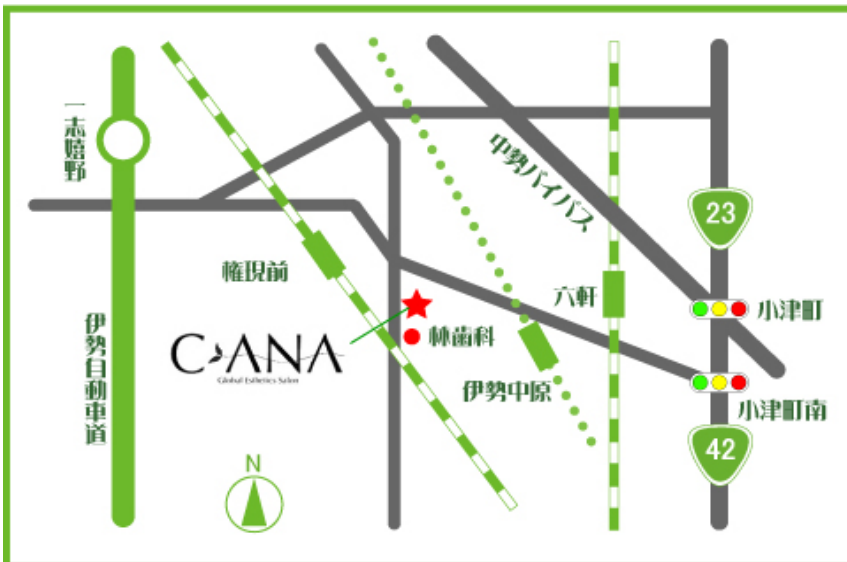

Firststone

はじめての方へ

CANA

Global Esthetics Salon

〒515-2331 三重県松阪市嬉野須賀領町510

<http://www.c-a-n-a.com>

TEL: 0598-48-3372

※ はじめてご来店される場合、このページを印刷してお持ちいただくか、スマートフォンの場合、ブックマークしてご来店ください。

アクセス

- お車をご利用の場合
松阪市嬉野町、ふるさと会館より南へ2分。県道、久居～松阪線沿い
- ※ カーナビでお越し頂く場合、当店の電話番号や番地では目的地検索ができない場合がございます。その場合、お隣の林歯科様の電話番号(0598-42-7272)を目的地検索いただくと確実に検索できます
- 電車をご利用の場合
 1. 近鉄山田線「伊勢中川」駅より南へ2.2km (利便性は高いですが、タクシーを利用ください)
 2. 近鉄山田線「伊勢中原」駅より西へ1.3km (歩いて来れる範囲ない?)
 3. JR名松線「権現前」駅より東へ500m(本数が少ないので、あまりオススメできません)